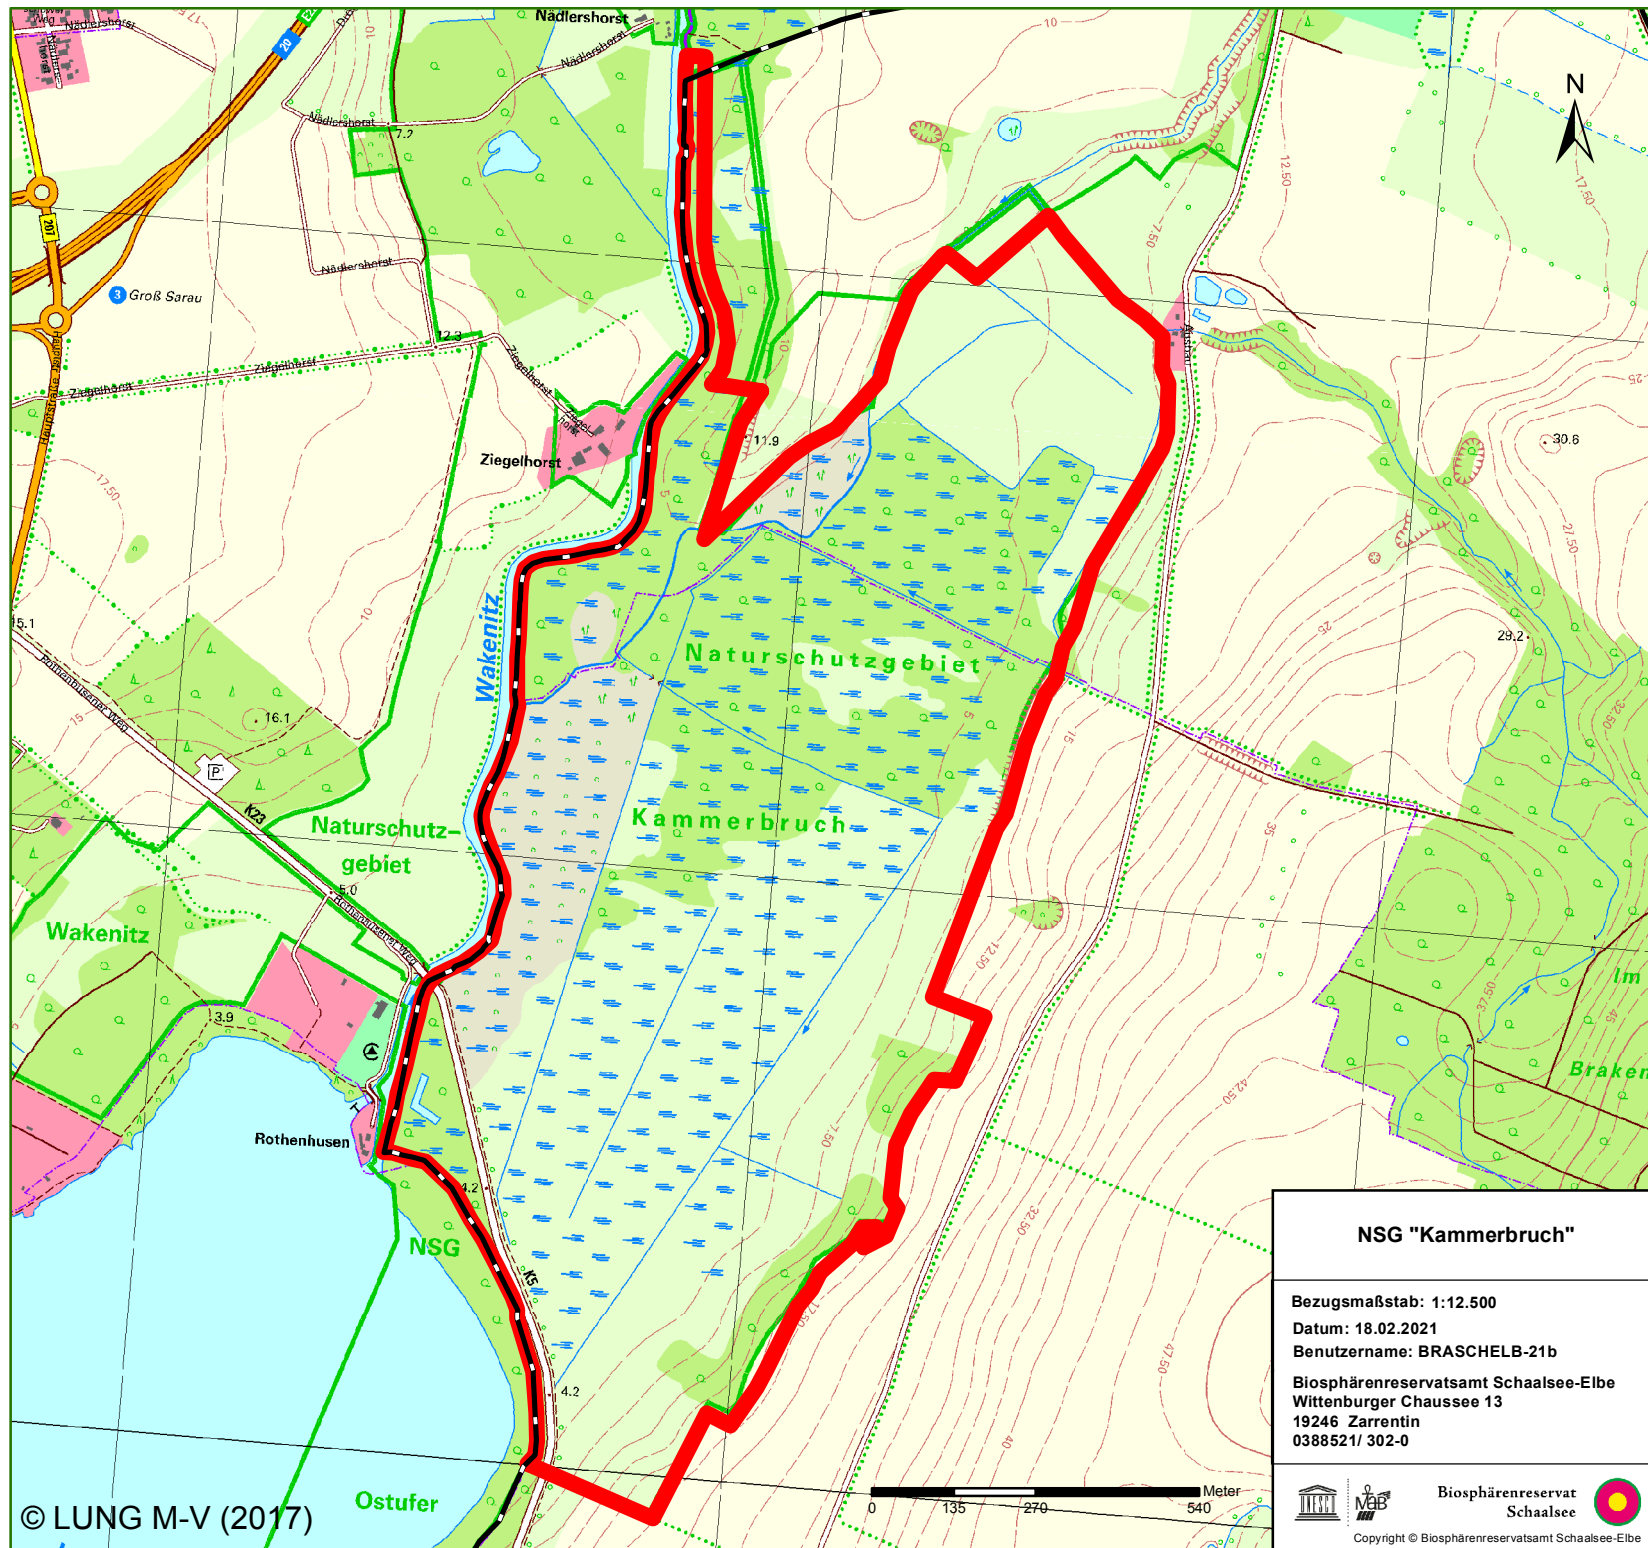

© LUNG M-V (2017)

NSG "Kammerbruch"

Bezugsmaßstab: 1:12.500

Datum: 18.02.2021

Benutzername: BRASCHELB-21b

Biosphärenreservatsamt Schaalsee-Elbe
Wittenburger Chaussee 13
19246 Zarrentin
0388521/ 302-0

Biosphärenreservat
Schaalsee