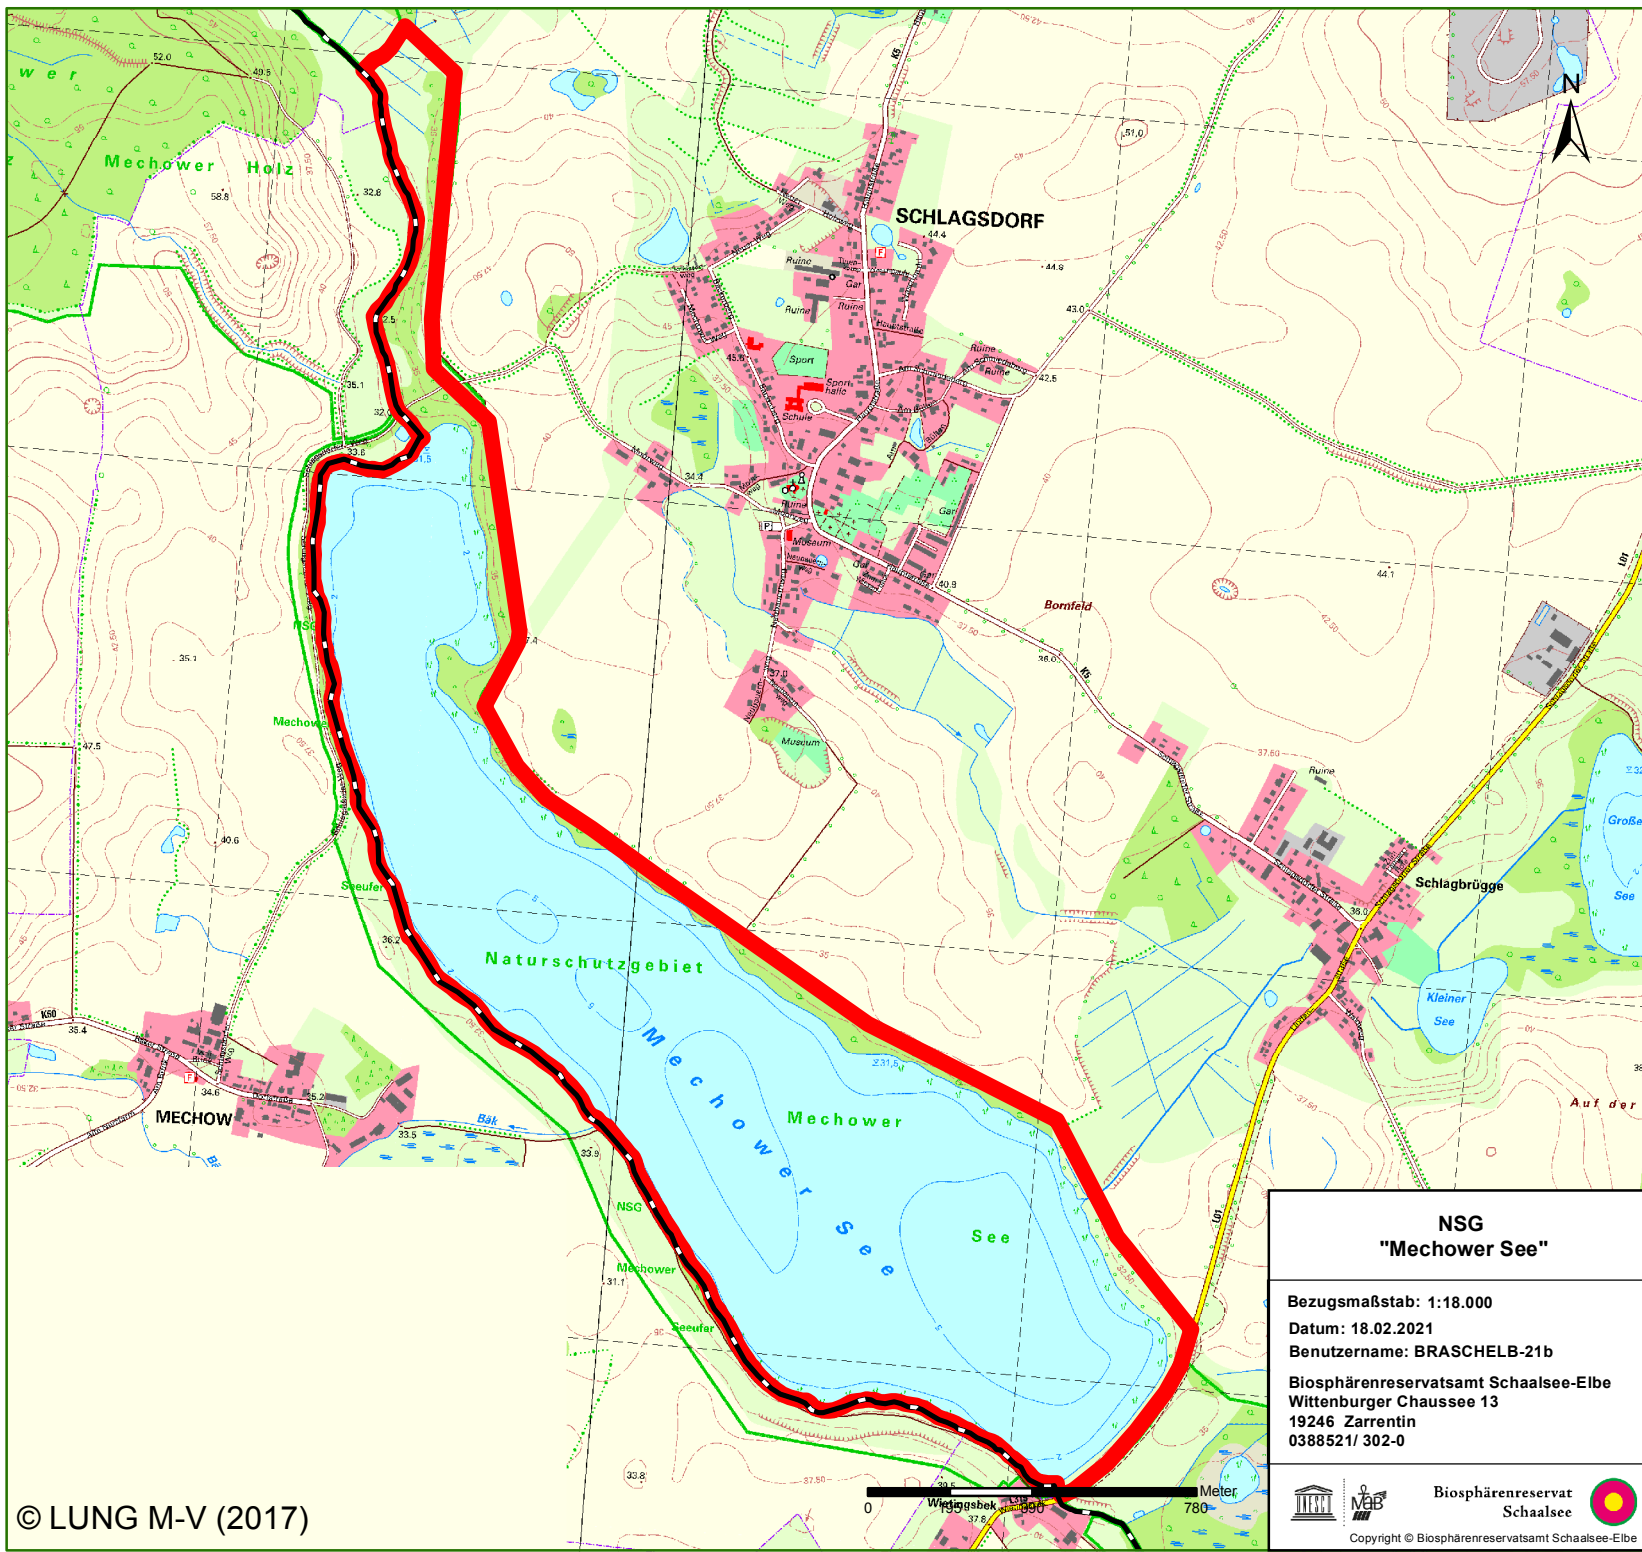

© LUNG M-V (2017)

NSG "Mechower See"
Bezugsmaßstab: 1:18.000 Datum: 18.02.2021 Benutzernamen: BRASCHELB-21b
Biosphärenreservatsamt Schaalsee-Elbe Wittenburger Chaussee 13 19246 Zarrentin 0388521/ 302-0
Biosphärenreservat Schaalsee