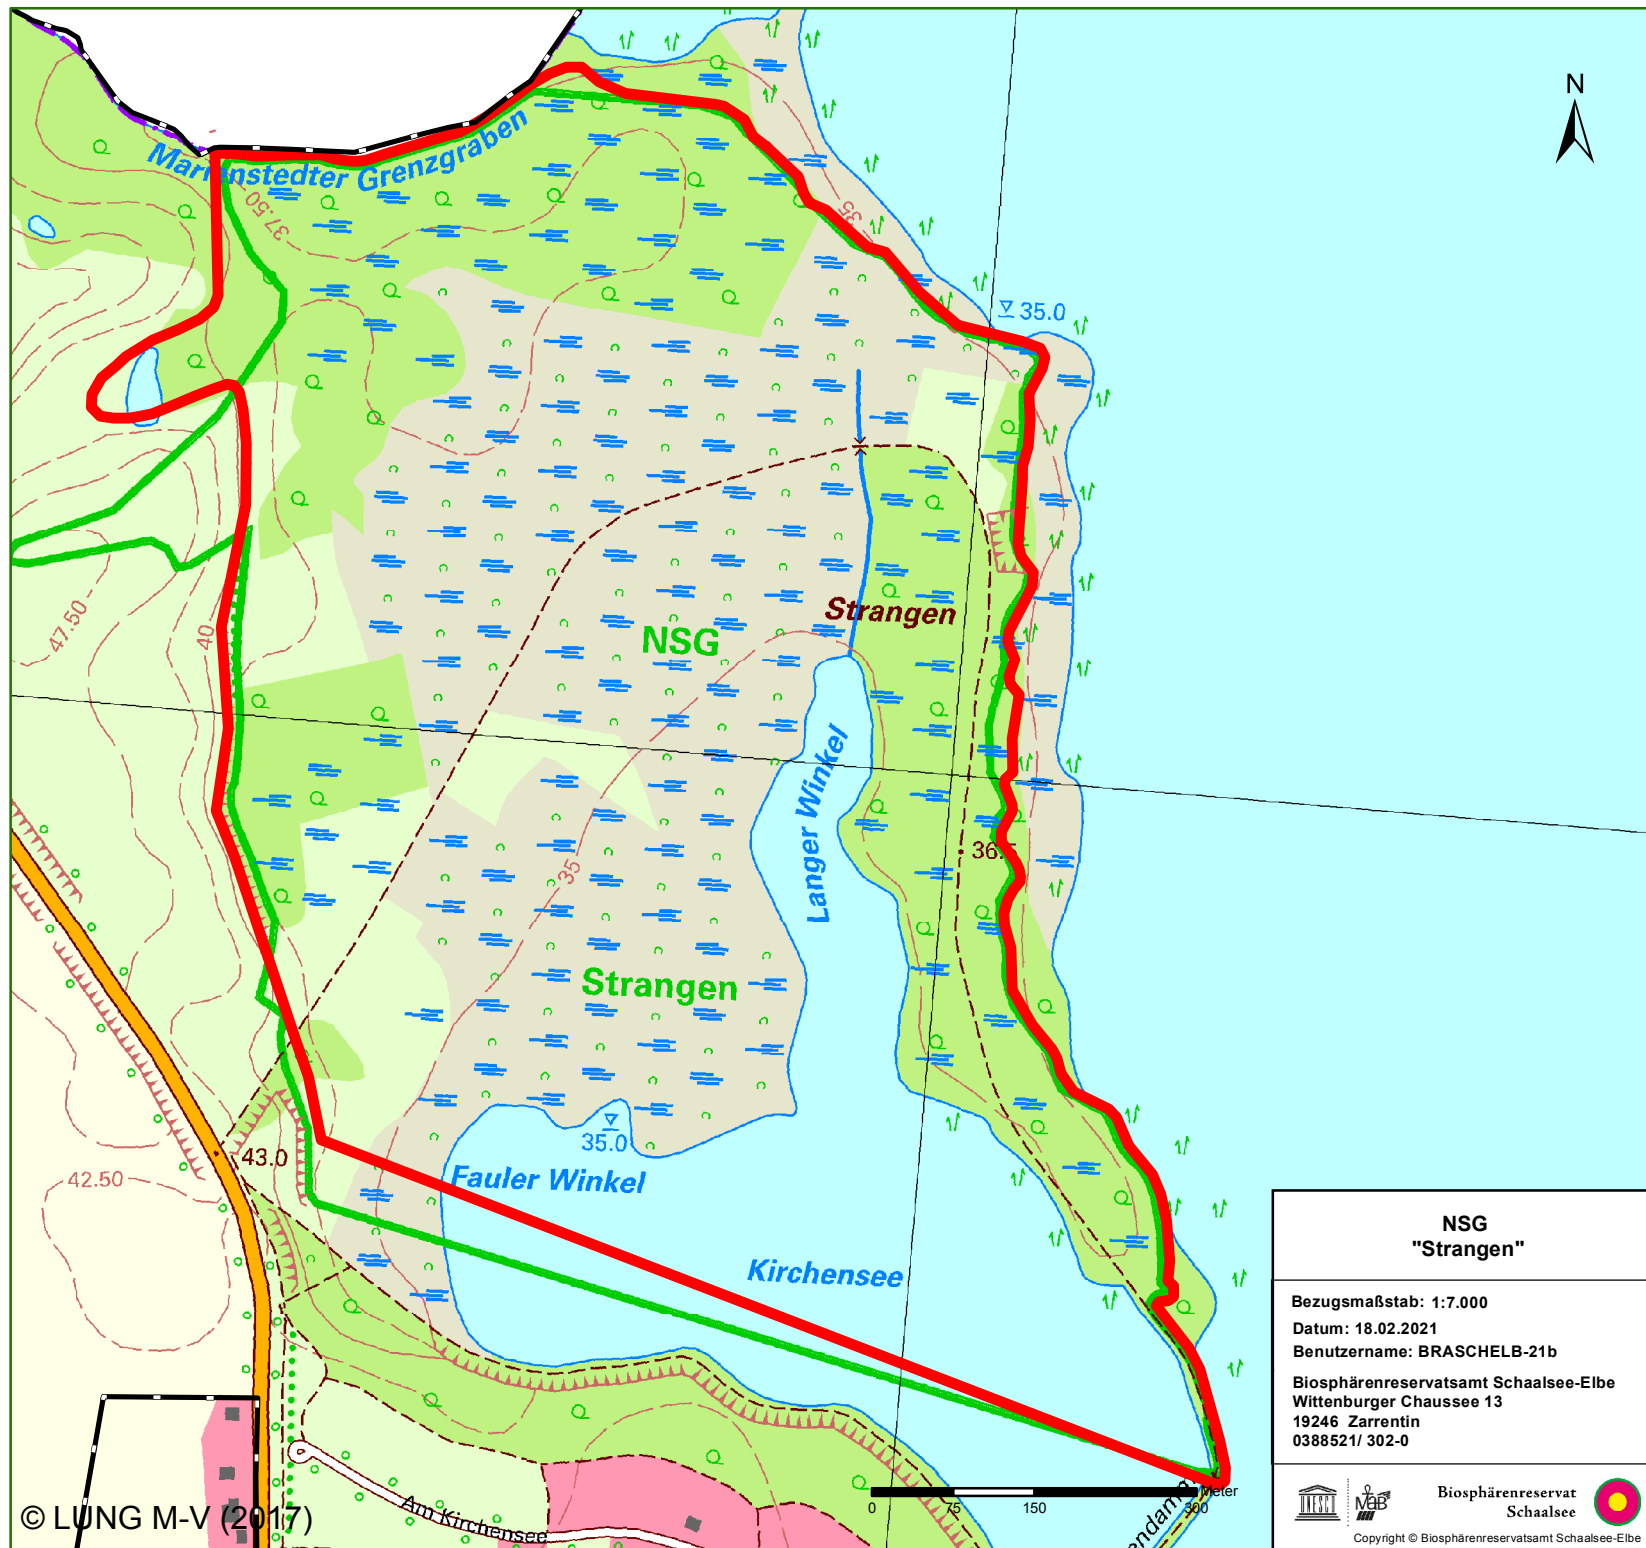

© LUNG M-V (2017)

NSG "Strangen"
Bezugsmaßstab: 1:7.000 Datum: 18.02.2021 Benutzernamen: BRASCHELB-21b Biosphärenreservatsamt Schaalsee-Elbe Wittenburger Chaussee 13 19246 Zarrentin 0388521/ 302-0
Biosphärenreservat Schaalsee