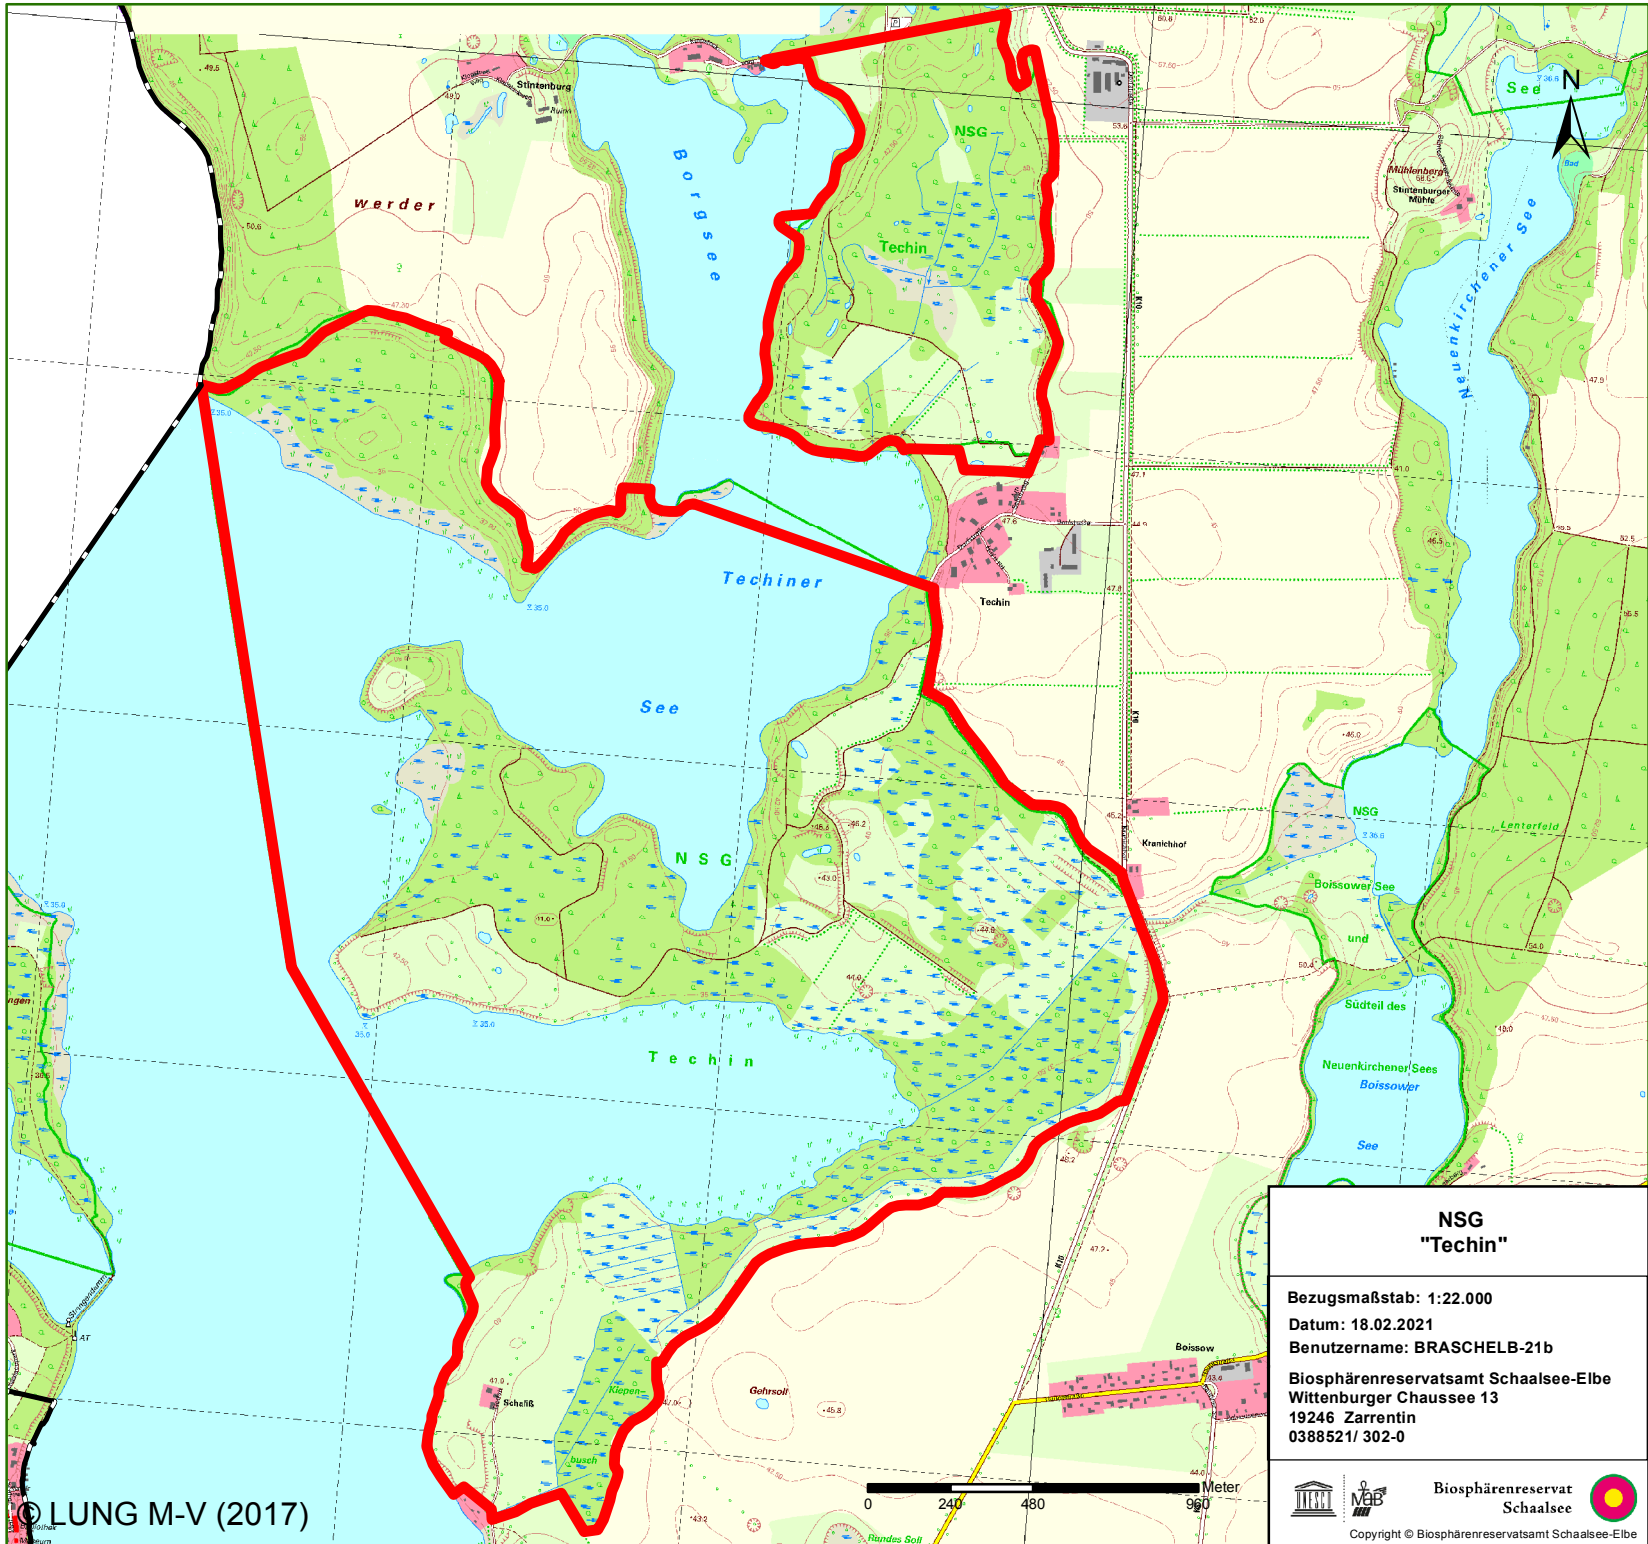

# Naturschutzgebiet "Techin"

## Legende:

- Naturschutzgebiet
- Grenze des BR Schaalsee

Gesamtgröße: 622 ha

## Überblickskarte:

**NSG  
"Techin"**

**Bezugsmaßstab: 1:22.000**  
**Datum: 18.02.2021**  
**Benutzername: BRASCHELB-21b**

**Biosphärenreservatsamt Schaalsee-Elbe**  
**Wittenburger Chaussee 13**  
**19246 Zarrentin**  
**0388521/ 302-0**