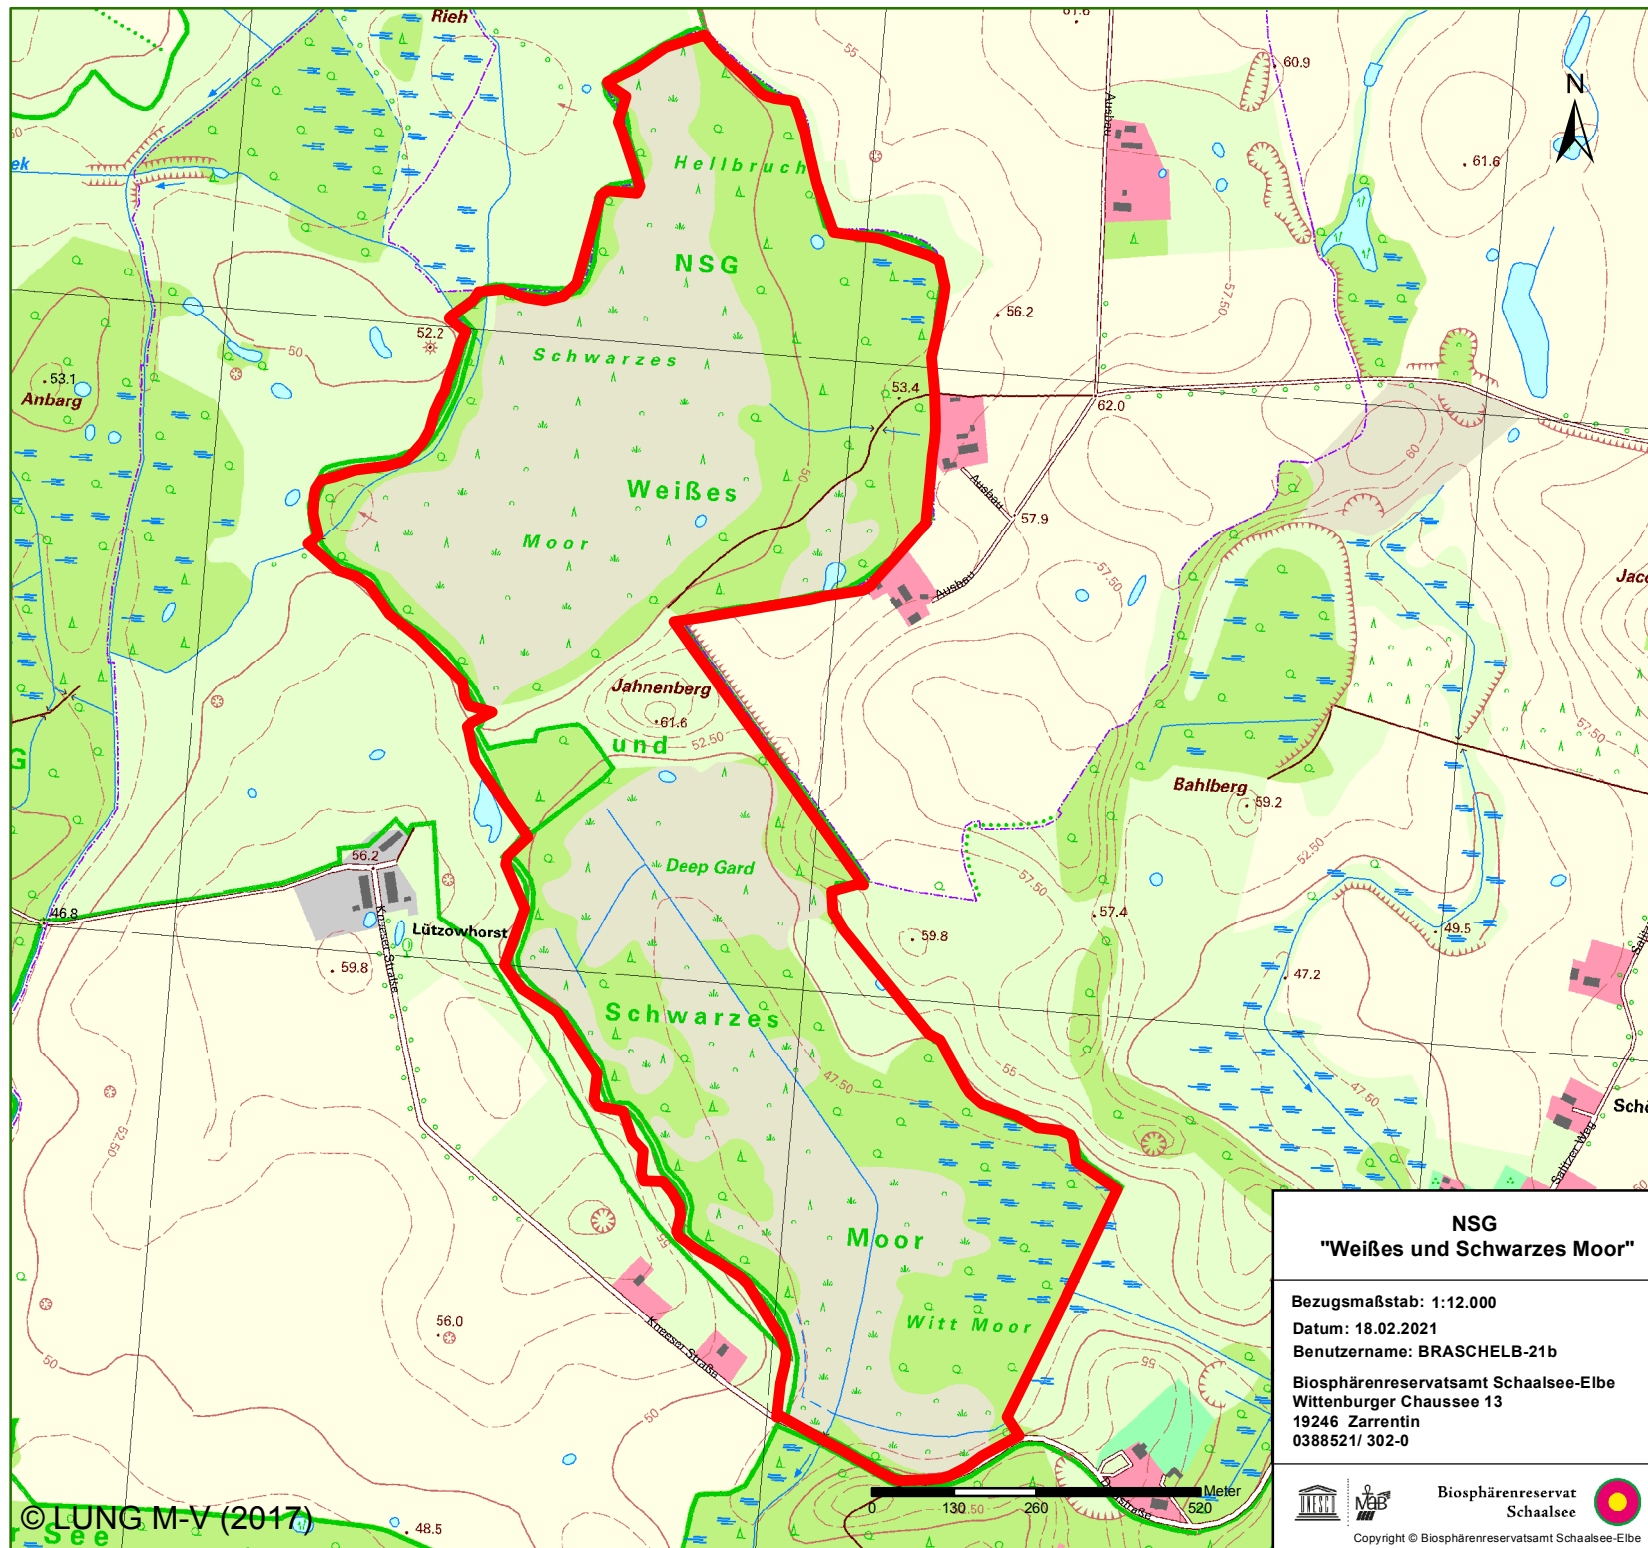

Naturschutzgebiet "Weißes und Schwarzes Moor"

Legende:

- Naturschutzgebiet
- Grenze des BR Schaalsee

Gesamtgröße: 124 ha

Überblickskarte:

NSG "Weißes und Schwarzes Moor"
Bezugsmaßstab: 1:12.000 Datum: 18.02.2021 Benutzernamen: BRASCHELB-21b
Biosphärenreservatsamt Schaalsee-Elbe Wittenburger Chaussee 13 19246 Zarrentin 0388521/ 302-0
Biosphärenreservat Schaalsee
Copyright © Biosphärenreservatsamt Schaalsee-Elbe

© LUNG M-V (2017)

Diese Karte dient nur der Übersicht, eine flurstücks-genaue Abgrenzung liegt im Biosphärenreservats- amt Schaalsee-Elbe vor.